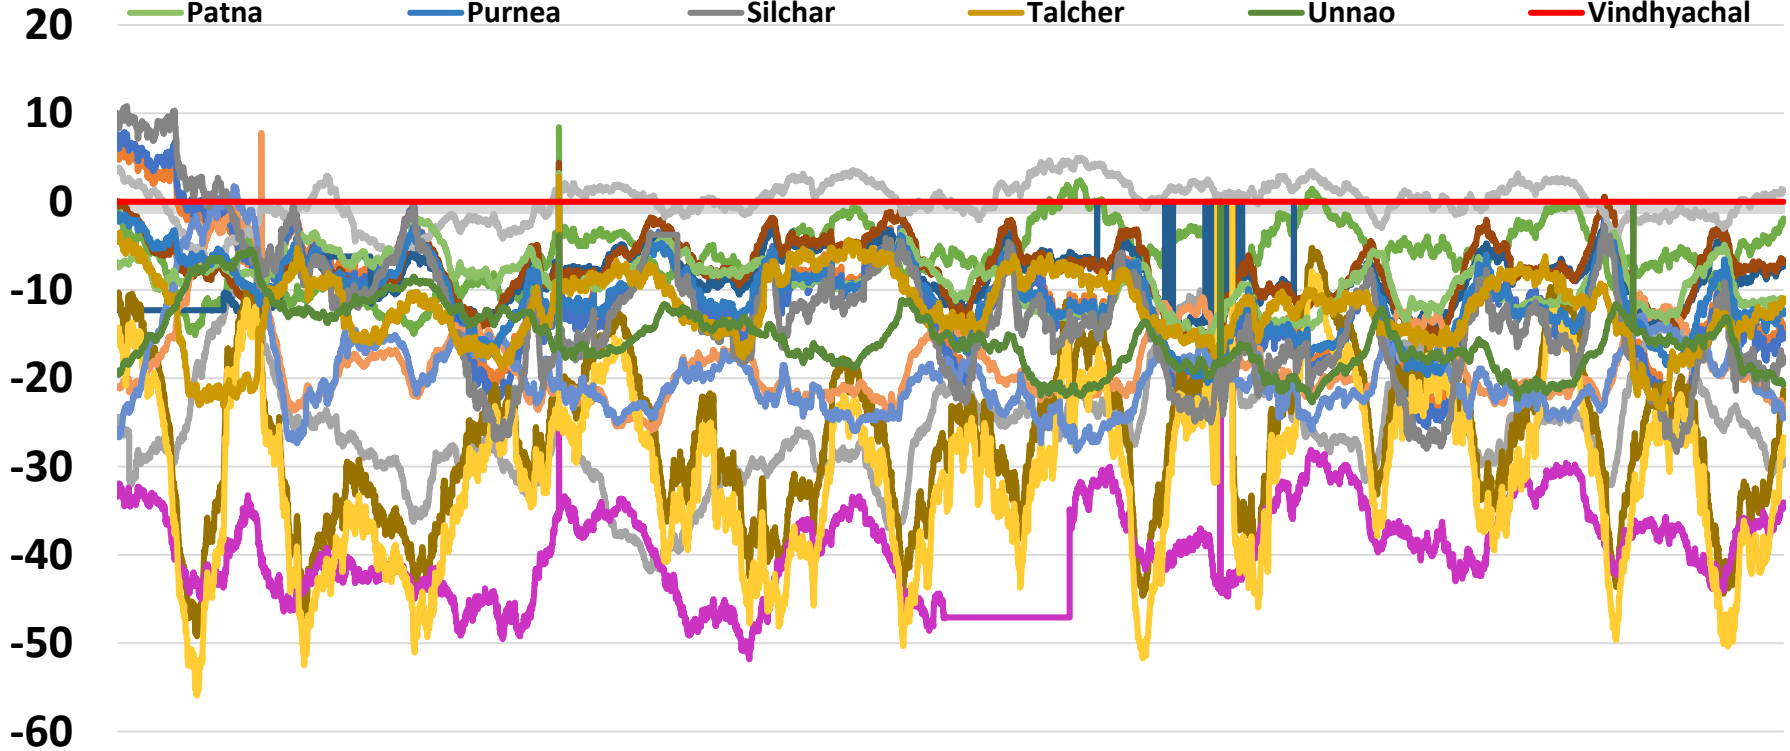

# Weekly All India Angular Spread w.r.t Vindhyachal

23-May-22 to 29-May-22

- Alipurduar
- Bhachau
- Bongaigaon
- Chandrapur
- Durgapur
- Farakha
- Hosur
- Kalwa
- Kota
- Korba
- Kozikode
- Moga
- Patna
- Purnea
- Silchar
- Talcher
- Unnao
- Vindhyachal

23-May-22 00:00  
 23-May-22 04:00  
 23-May-22 08:00  
 23-May-22 12:00  
 23-May-22 16:00  
 23-May-22 20:00  
 24-May-22 00:00  
 24-May-22 04:00  
 24-May-22 08:00  
 24-May-22 12:00  
 24-May-22 16:00  
 24-May-22 20:00  
 25-May-22 00:00  
 25-May-22 04:00  
 25-May-22 08:00  
 25-May-22 12:00  
 25-May-22 16:00  
 25-May-22 20:00  
 26-May-22 00:00  
 26-May-22 04:00  
 26-May-22 08:00  
 26-May-22 12:00  
 26-May-22 16:00  
 26-May-22 20:00  
 27-May-22 00:00  
 27-May-22 04:00  
 27-May-22 08:00  
 27-May-22 12:00  
 27-May-22 16:00  
 27-May-22 20:00  
 28-May-22 00:00  
 28-May-22 04:00  
 28-May-22 08:00  
 28-May-22 12:00  
 28-May-22 16:00  
 28-May-22 20:00  
 29-May-22 00:00  
 29-May-22 04:00  
 29-May-22 08:00  
 29-May-22 12:00  
 29-May-22 16:00  
 29-May-22 20:00