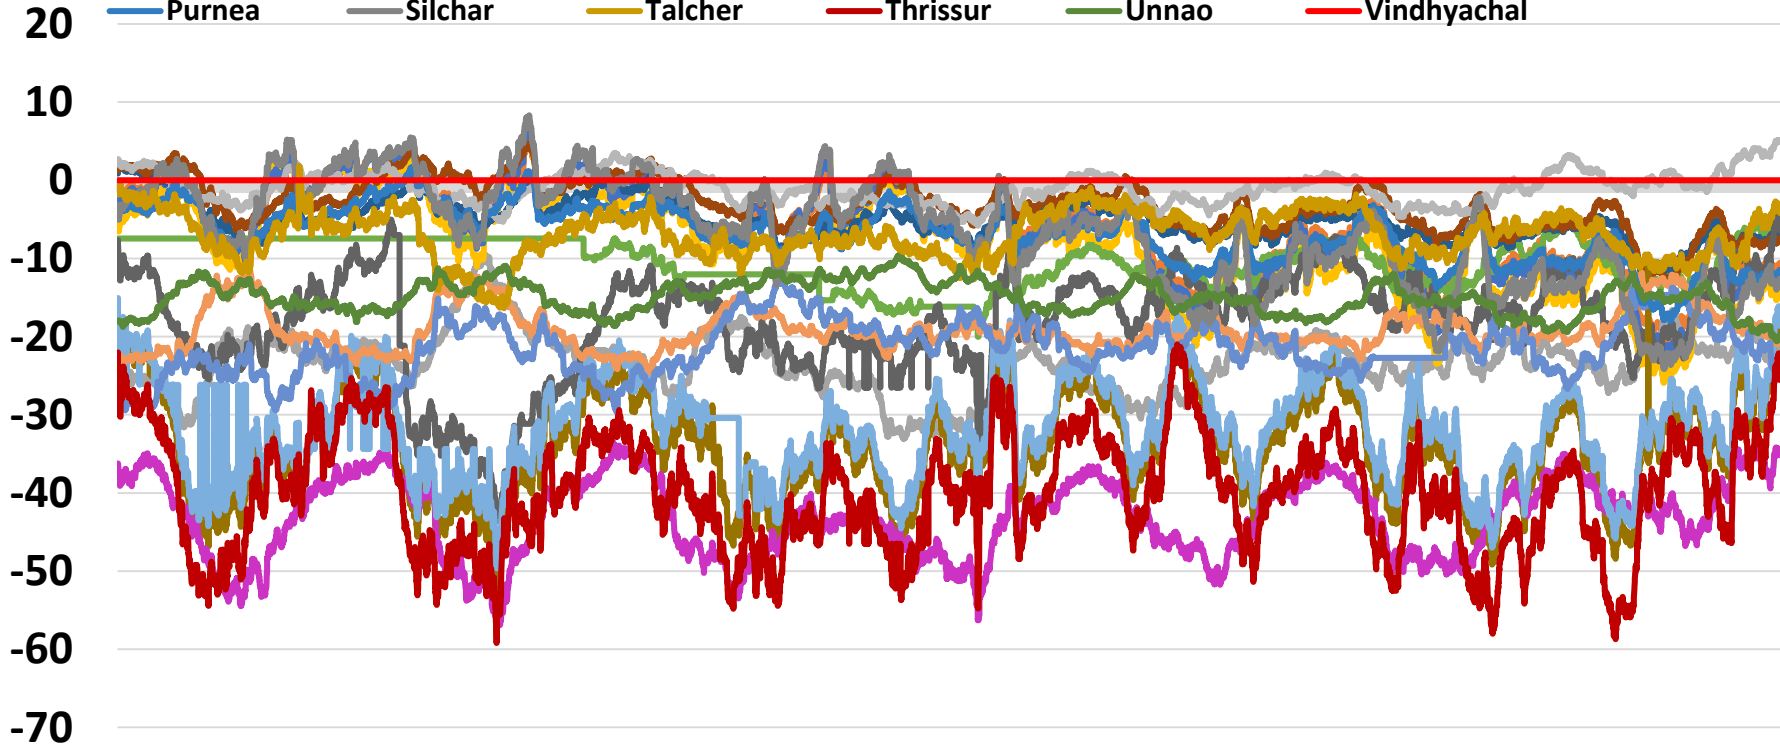

Weekly All India Angular Spread w.r.to Vindhyachal

02-May-22 to 08-May-22

- Alipurduar
- Bhachau
- Balipara
- Bongaigaon
- Chandrapur
- Durgapur
- Farakha
- Gazuwaka
- Hosur
- Kalwa
- Kolar
- Kota
- Korba
- Moga
- Purnea
- Silchar
- Talcher
- Thrissur
- Unnao
- Vindhyachal

02-May-22 00:00
02-May-22 04:00
02-May-22 08:00
02-May-22 12:00
02-May-22 16:00
02-May-22 20:00
03-May-22 00:00
03-May-22 04:00
03-May-22 08:00
03-May-22 12:00
03-May-22 16:00
03-May-22 20:00
04-May-22 00:00
04-May-22 04:00
04-May-22 08:00
04-May-22 12:00
04-May-22 16:00
04-May-22 20:00
05-May-22 00:00
05-May-22 04:00
05-May-22 08:00
05-May-22 12:00
05-May-22 16:00
05-May-22 20:00
06-May-22 00:00
06-May-22 04:00
06-May-22 08:00
06-May-22 12:00
06-May-22 16:00
06-May-22 20:00
07-May-22 00:00
07-May-22 04:00
07-May-22 08:00
07-May-22 12:00
07-May-22 16:00
07-May-22 20:00
08-May-22 00:00
08-May-22 04:00
08-May-22 08:00
08-May-22 12:00
08-May-22 16:00
08-May-22 20:00