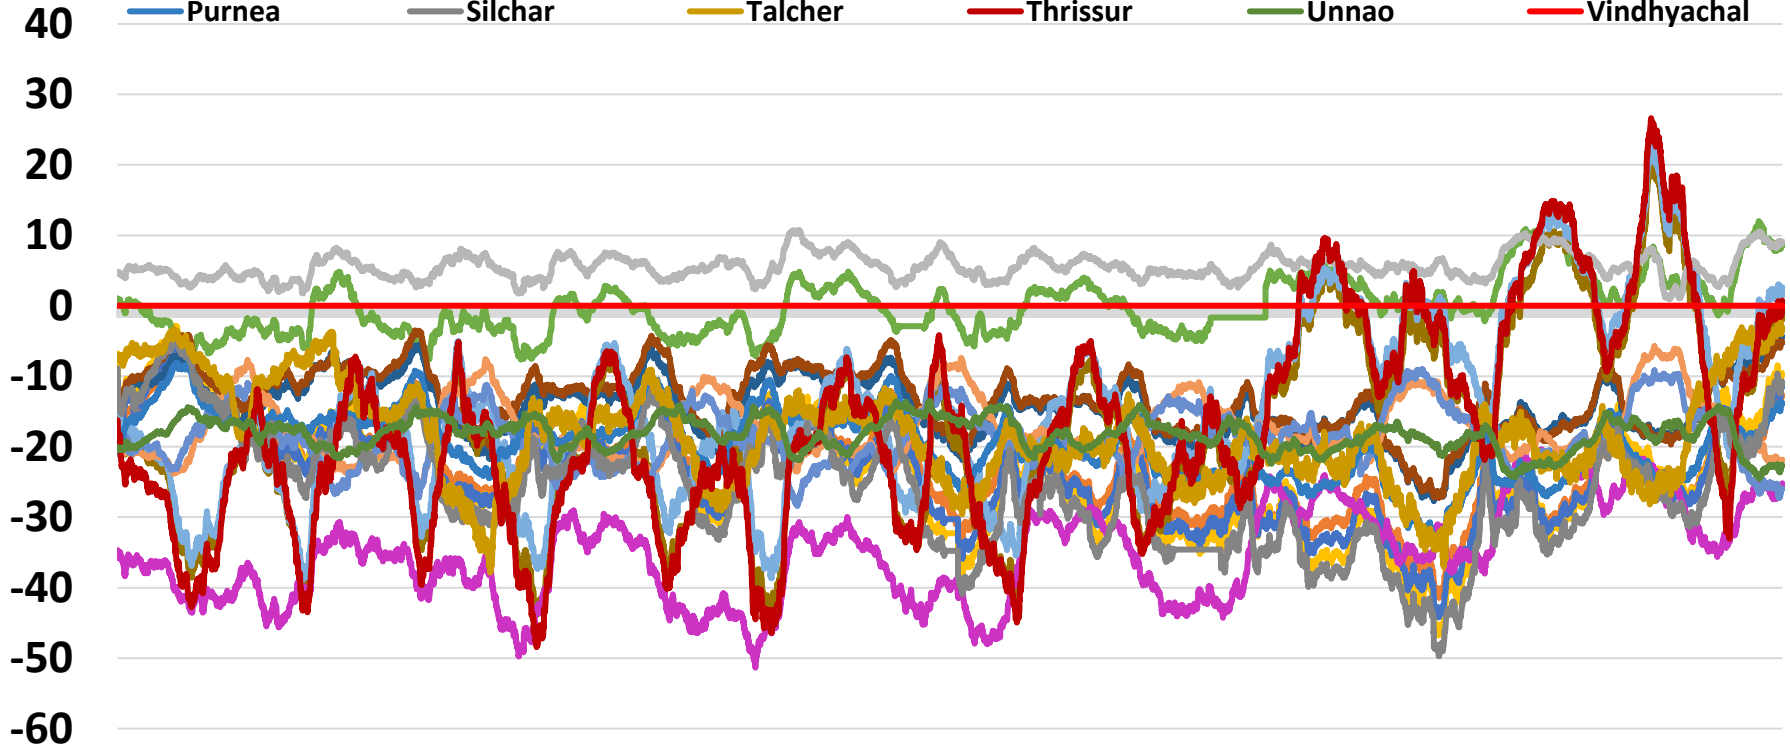

Weekly All India Angular Spread w.r.to Vindhyachal

20-May-24 to 26-May-24

- Alipurduar
- Balipara
- Bongaigaon
- Chandrapur
- Durgapur
- Farakha
- Hosur
- Kalwa
- Kolar
- Kota
- Korba
- Moga
- Purnea
- Silchar
- Talcher
- Thrissur
- Unnao
- Vindhyachal

20-May-24 00:00
20-May-24 04:00
20-May-24 08:00
20-May-24 12:00
20-May-24 16:00
20-May-24 20:00
21-May-24 00:00
21-May-24 04:00
21-May-24 08:00
21-May-24 12:00
21-May-24 16:00
21-May-24 20:00
22-May-24 00:00
22-May-24 04:00
22-May-24 08:00
22-May-24 12:00
22-May-24 16:00
22-May-24 20:00
23-May-24 00:00
23-May-24 04:00
23-May-24 08:00
23-May-24 12:00
23-May-24 16:00
23-May-24 20:00
24-May-24 00:00
24-May-24 04:00
24-May-24 08:00
24-May-24 12:00
24-May-24 16:00
24-May-24 20:00
25-May-24 00:00
25-May-24 04:00
25-May-24 08:00
25-May-24 12:00
25-May-24 16:00
25-May-24 20:00
26-May-24 00:00
26-May-24 04:00
26-May-24 08:00
26-May-24 12:00
26-May-24 16:00
26-May-24 20:00