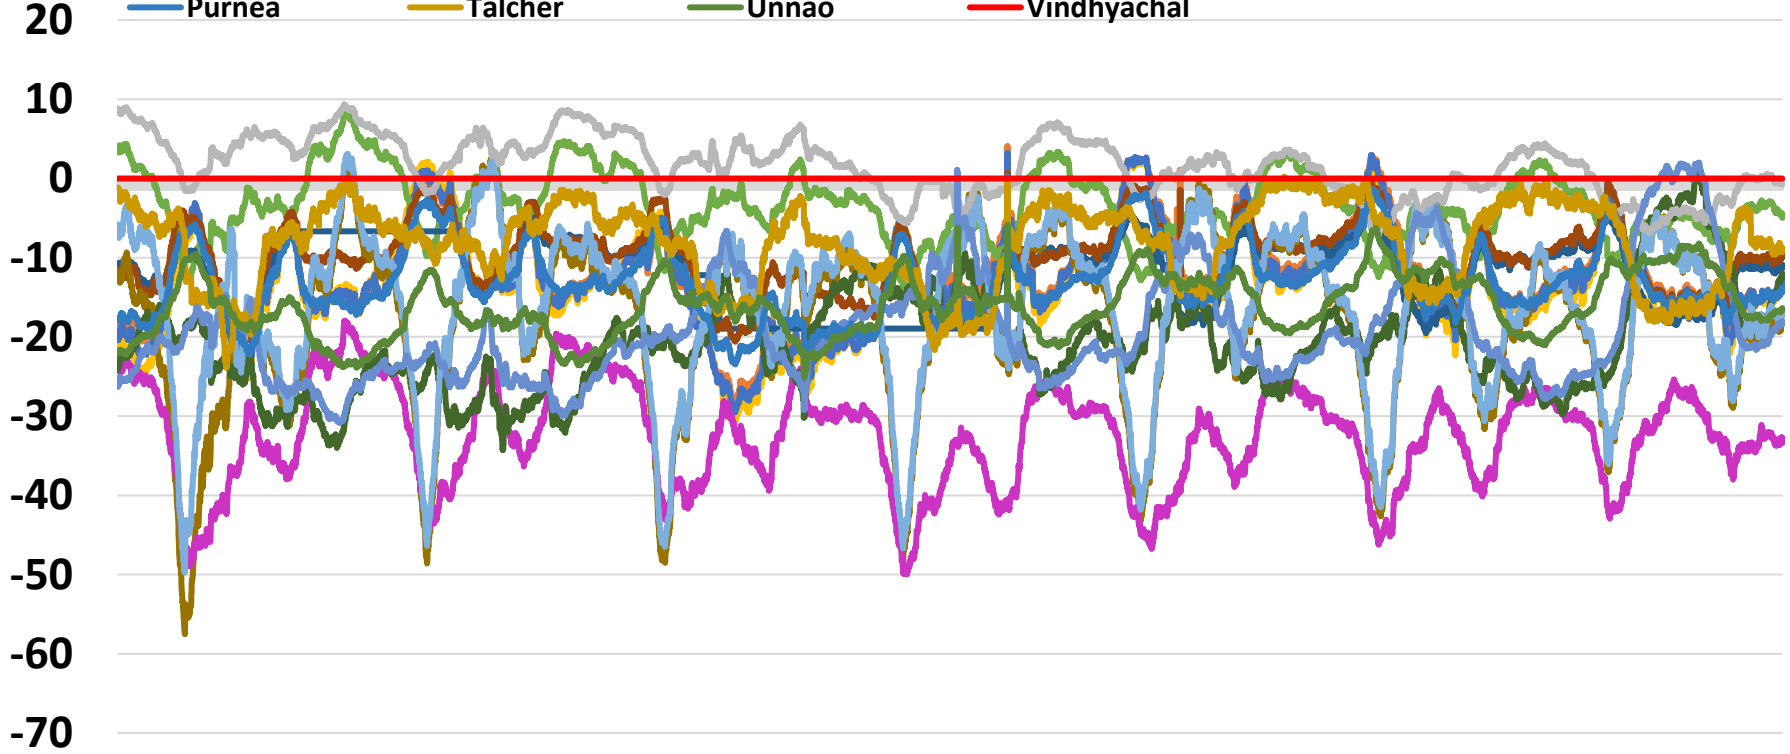

Weekly All India Angular Spread w.r.toVindhyachal

05-Aug-24 to 11-Aug-24

- Alipurduar
- Balipara
- Bongaigaon
- Chandrapur
- Durgapur
- Farakha
- Hosur
- Kalwa
- Kishenpur
- Kolar
- Korba
- Moga
- Purnea
- Talcher
- Unnao
- Vindhyachal

05-Aug-24 00:00
05-Aug-24 04:00
05-Aug-24 08:00
05-Aug-24 12:00
05-Aug-24 16:00
05-Aug-24 20:00
06-Aug-24 00:00
06-Aug-24 04:00
06-Aug-24 08:00
06-Aug-24 12:00
06-Aug-24 16:00
06-Aug-24 20:00
07-Aug-24 00:00
07-Aug-24 04:00
07-Aug-24 08:00
07-Aug-24 12:00
07-Aug-24 16:00
07-Aug-24 20:00
08-Aug-24 00:00
08-Aug-24 04:00
08-Aug-24 08:00
08-Aug-24 12:00
08-Aug-24 16:00
08-Aug-24 20:00
09-Aug-24 00:00
09-Aug-24 04:00
09-Aug-24 08:00
09-Aug-24 12:00
09-Aug-24 16:00
09-Aug-24 20:00
10-Aug-24 00:00
10-Aug-24 04:00
10-Aug-24 08:00
10-Aug-24 12:00
10-Aug-24 16:00
10-Aug-24 20:00
11-Aug-24 00:00
11-Aug-24 04:00
11-Aug-24 08:00
11-Aug-24 12:00
11-Aug-24 16:00
11-Aug-24 20:00