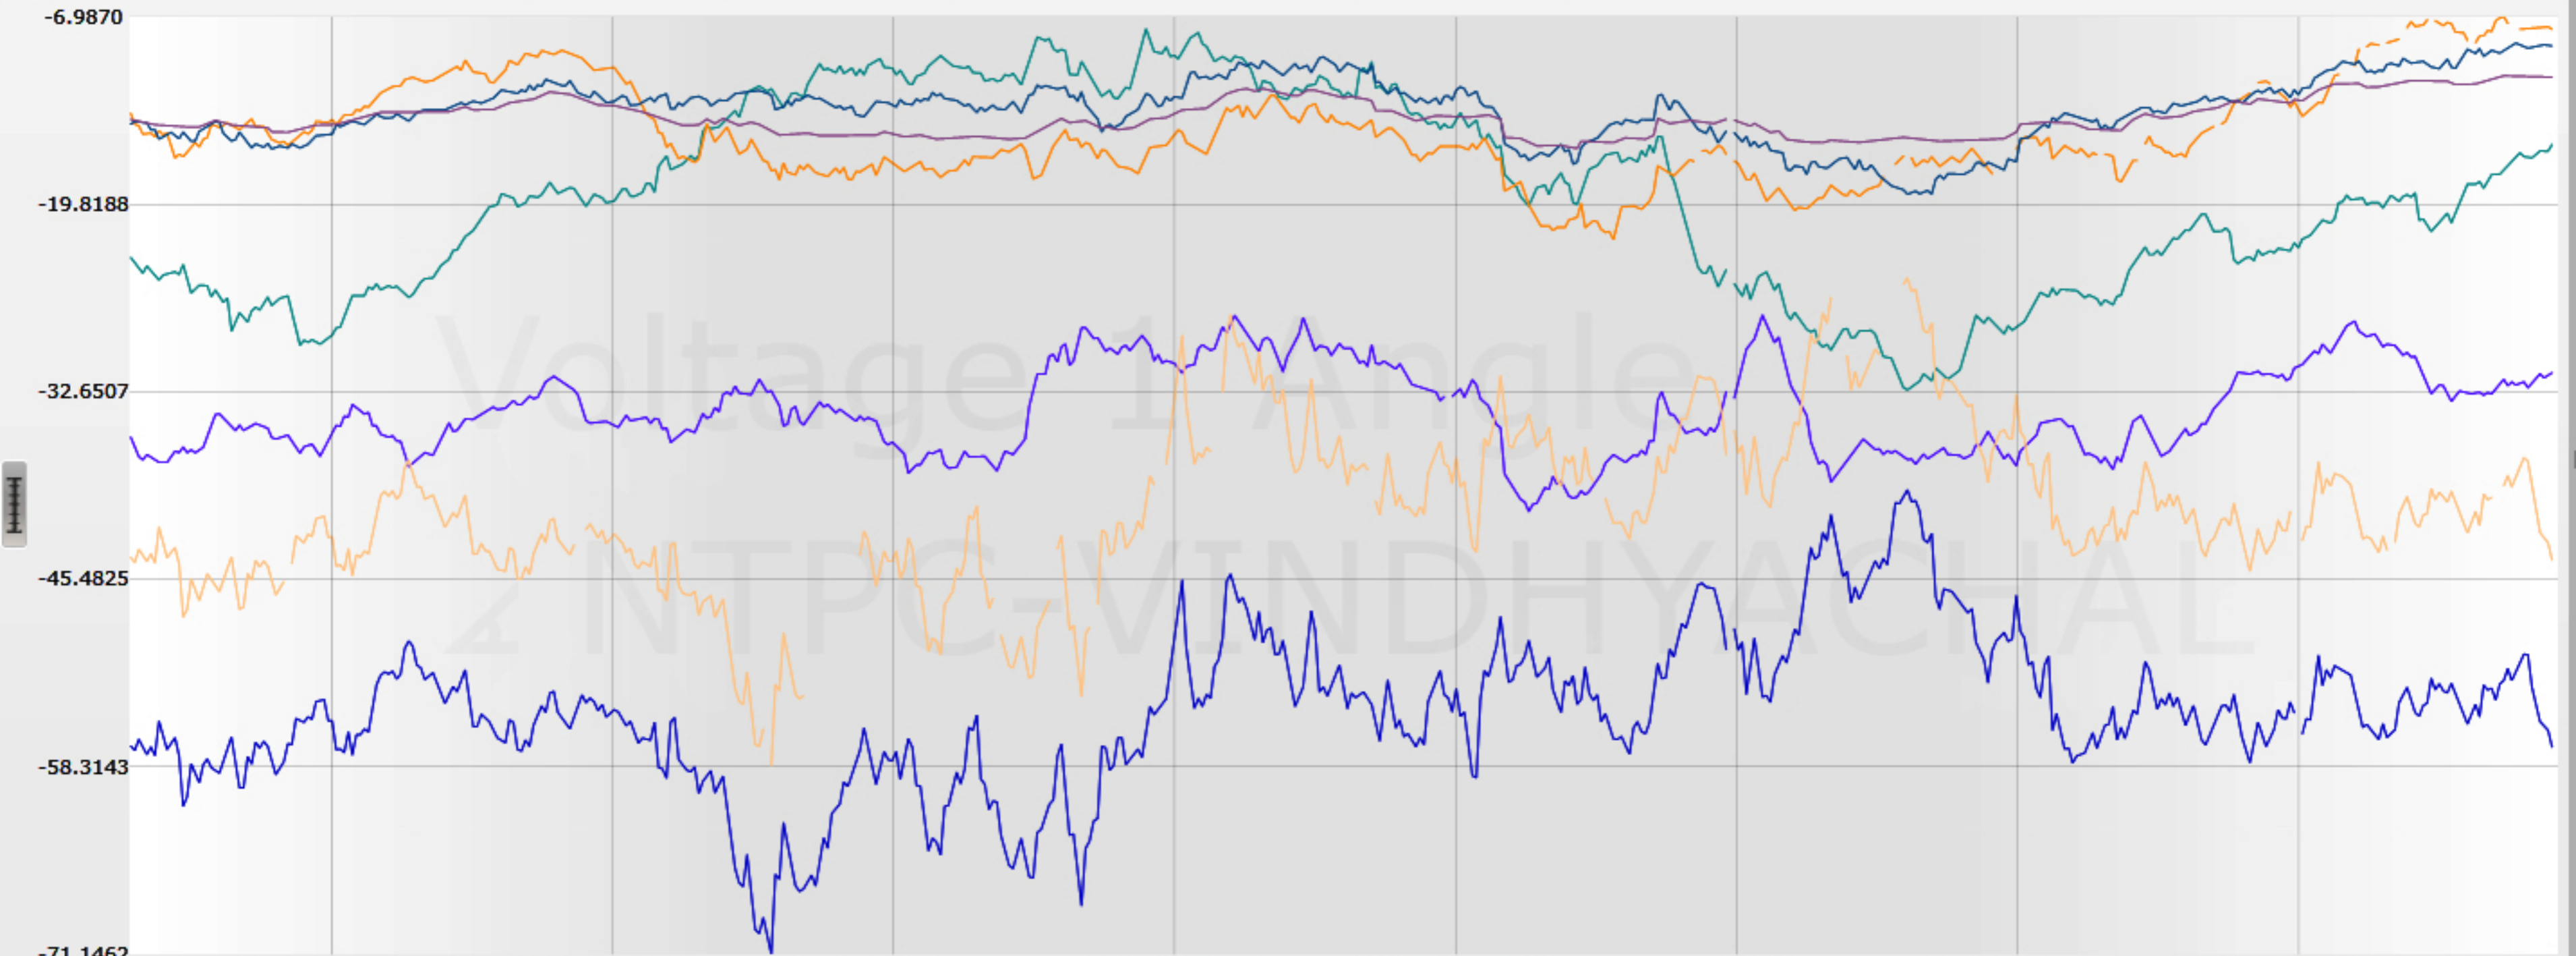

Standard Chart

BONGAIGAON CGPL Mundra HISSAR JAMSHEDPUR JABALPUR THRISSUR TIRUNEVELI Voltage 1 Angle NTPC-VINDHYACHAL

20-09-2016 01:30 20-09-2016 04:50 20-09-2016 08:10 20-09-2016 11:30 20-09-2016 14:50 20-09-2016 18:10 20-09-2016 21:30 21-09-2016 00:50